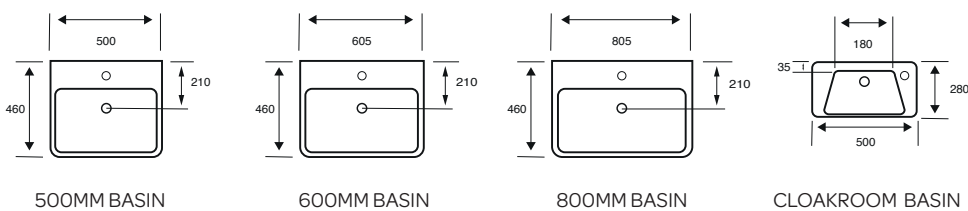

Kore

Purity

Countertop Basins

Arc & Options 24

Ark

Size (mm)	A	B	C	D
1500x700	1490	695	1220	400
1700x700	1690	695	1420	400
1700x750	1690	745	1450	420

Ark Duo

Size (mm)	A	B	C	D
1700x750	1690	745	1370	420
1800x800	1790	795	1470	430