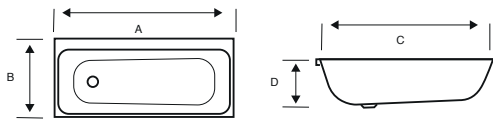

Refine

Size (mm)	A	B	C	D
1600x700	1592	692	1522	400
1700x700	1692	692	1561	400
1700x750	1692	742	1561	430