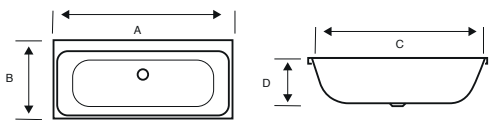

Refine Duo

Size (mm)	A	B	C	D
1600x700	1592	692	1522	410
1700x700	1692	692	1622	410
1700x750	1692	742	1622	410