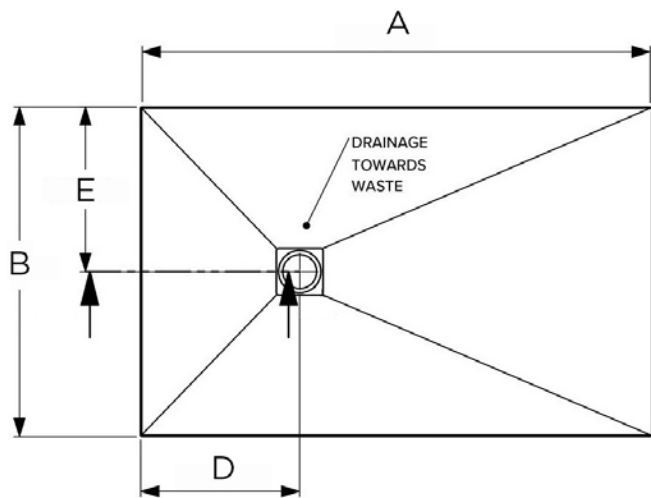

Natural Stone Effect Shower Trays

Size (mm)	A	B	C	D	E
1200x700	1200	700	28	450	450
1200x800	1200	800	28	450	450
1200x900	1200	900	28	450	450
1400x700	1400	700	28	450	450
1400x800	1400	800	28	450	450
1400x900	1400	900	28	450	450
1600 x 700	1600	700	28	550	350
1600 x 800	1600	800	28	550	400
1600 x 900	1600	900	28	550	450
1700 x 700	1700	700	28	550	350
1700 x 800	1700	800	28	550	400
1700 x 900	1700	900	28	550	450