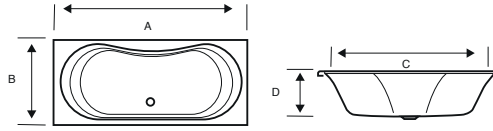

Kore

Purity

Countertop Basins

Arc & Options 24

Ark

Size (mm)	A	B	C	D
1500x700	1490	695	1220	400
1700x700	1690	695	1420	400
1700x750	1690	745	1450	420

Ark Duo

Size (mm)	A	B	C	D
1700x750	1690	745	1370	420
1800x800	1790	795	1470	430