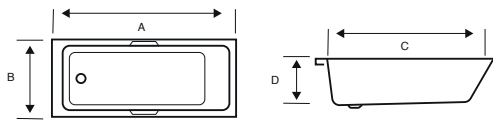

Kore

Purity

Countertop Basins

Arc & Options 24

Ark

Size (mm)	A	B	C	D
1500x700	1490	695	1220	400
1700x700	1690	695	1420	400
1700x750	1690	745	1450	420

Ark Duo

Size (mm)	A	B	C	D
1700x750	1690	745	1370	420
1800x800	1790	795	1470	430