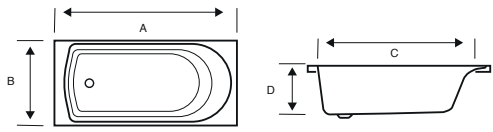

Kore

Purity

Countertop Basins

Arc & Options 24

Ark

Size (mm)	A	B	C	D
1500x700	1490	695	1220	400
1700x700	1690	695	1420	400
1700x750	1690	745	1450	420

Ark Duo

Size (mm)	A	B	C	D
1700x750	1690	745	1370	420
1800x800	1790	795	1470	430